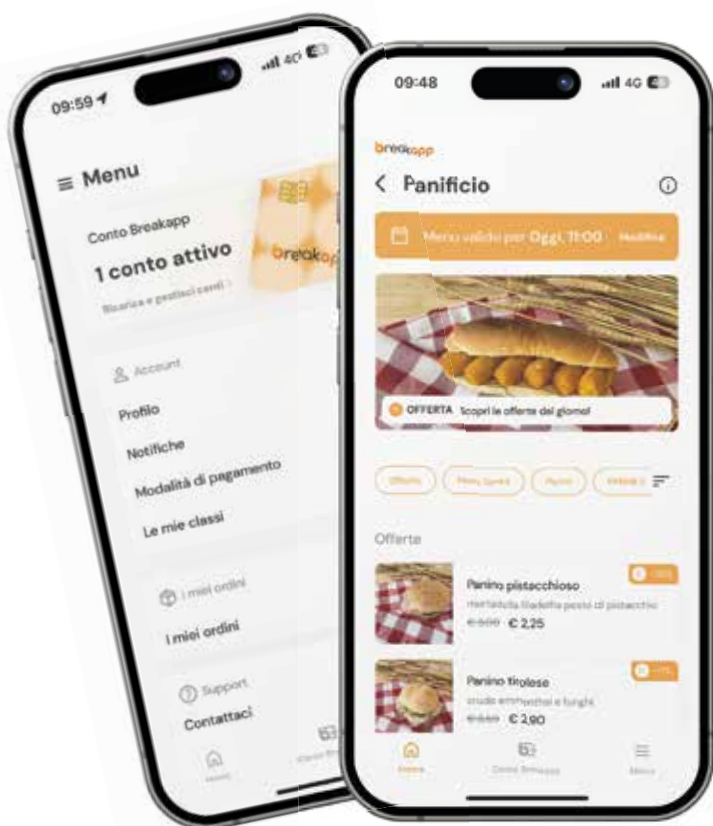

breakapp

Istituto Istruzione Superiore
Borghese - Faranda
Patti (ME)

Innova il tuo Break a scuola!

Scarica l'app e registrati inserendo la tua classe.
Ordina i tuoi prodotti preferiti!

Fai parte anche tu della **community Breakapp** insieme agli studenti di tutta Italia che ogni giorno innovano il loro break

- Gestione del **Conto Breakapp** per i tuoi ordini quotidiani
- **Prezzi e offerte riservate** esclusivamente per la tua scuola

SCOPRI DI PIÙ SU: www.breakapp.eu/borghese-faranda-patti

SCARICA BREAKAPP